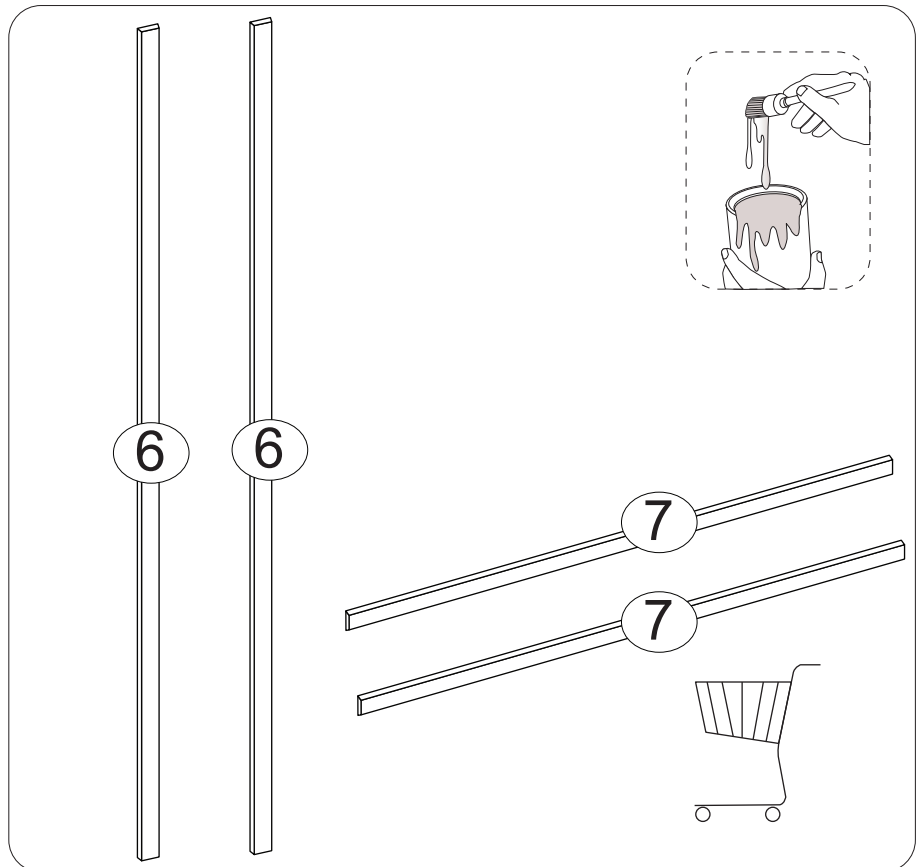

NORDISKA

VINDUER

SE SIDOLJUS - SERIE V

NO SIDELYS - SERIE V

EN SIDELIGHT - SERIE V

1A

1B 1C

2 (a)

1.

2.

3.

KK2

5,0 x 60

3 (b)

A

5B

B

max 10mm

10,0mm

WW1

4x

C

1. MAX 10mm!

2.

6

6

6

20-25cm

6

9 (b)