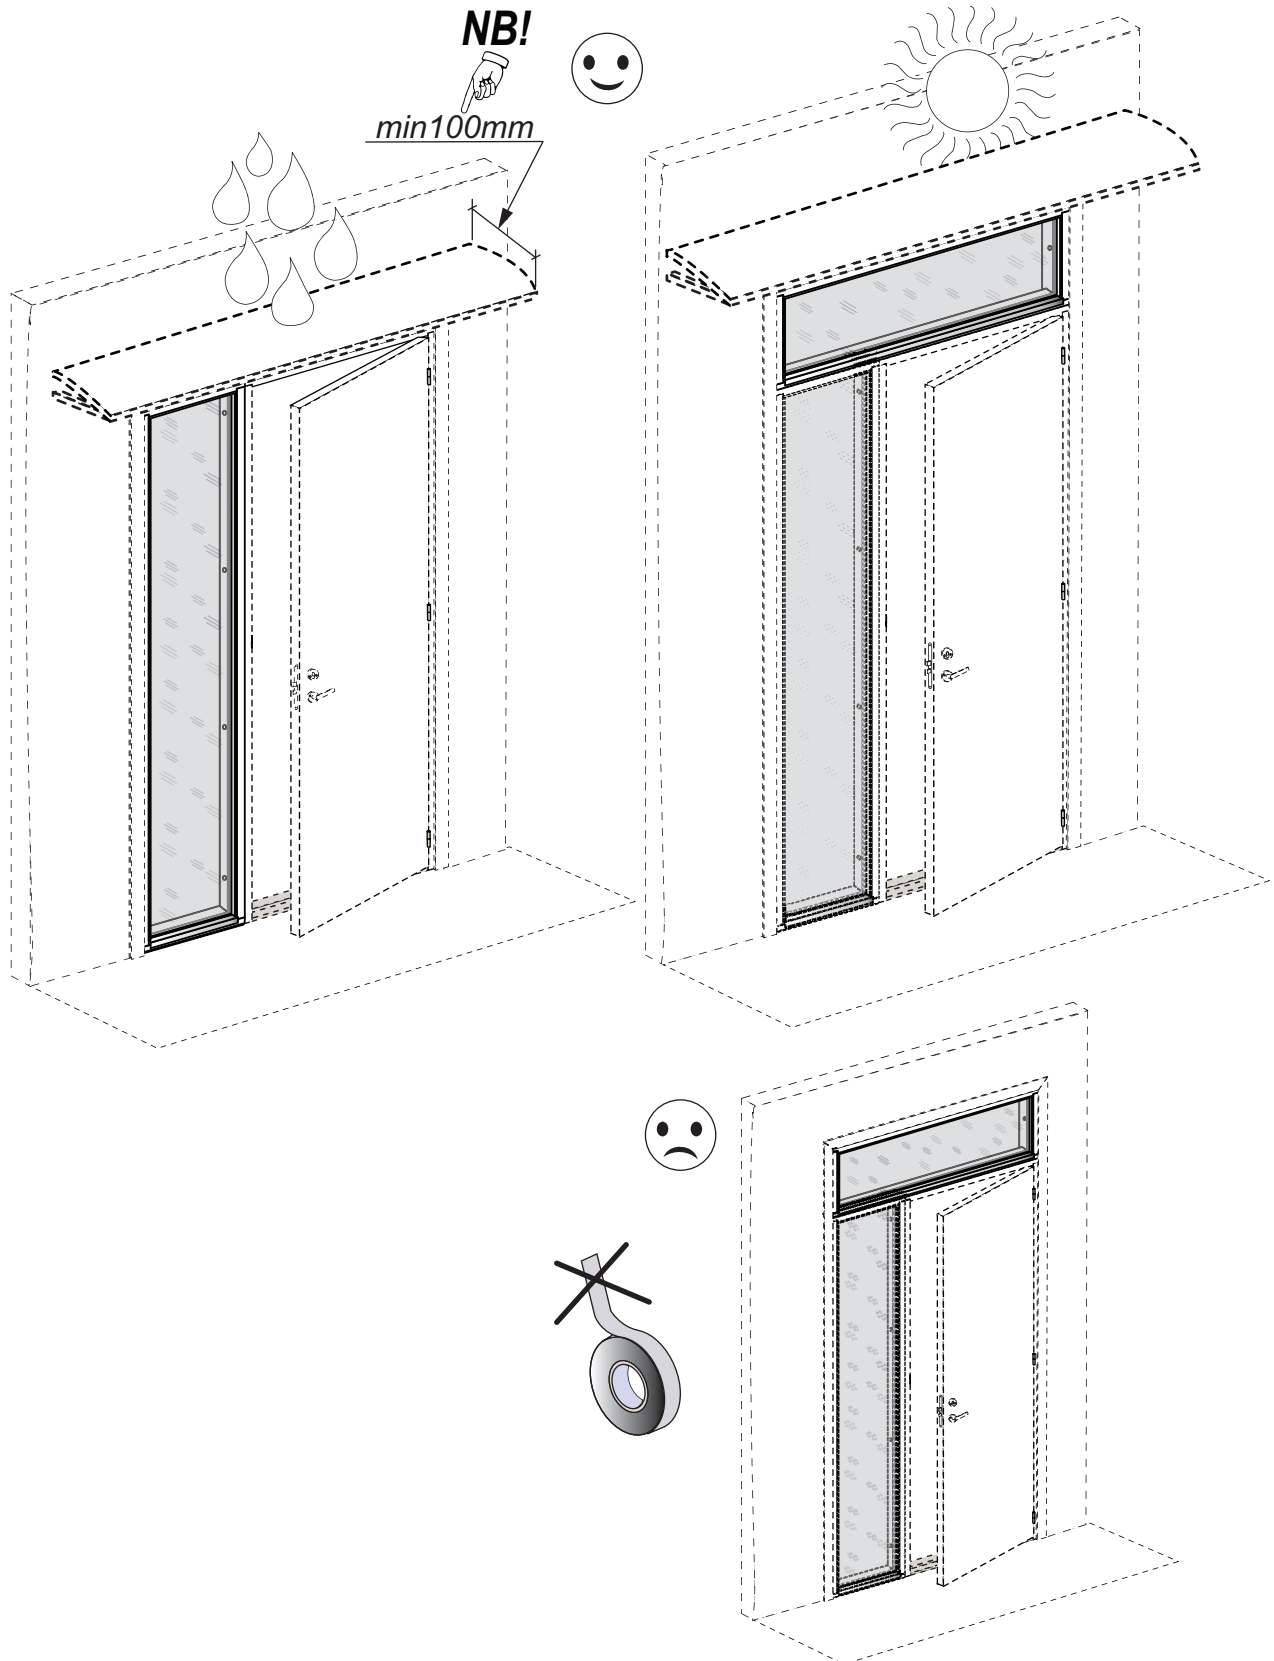

NORDISKA

VINDUER

SE SIDOLJUS - SERIE V

NO SIDELYS - SERIE V

EN SIDELIGHT - SERIE V

1A

1B 1C

2 (a)

1.

2.

3.

KK2

5,0 x 60

3 (b)

A

5B

B

max 10mm

10,0mm

WW1

4x

C

1. MAX 10mm!

2.