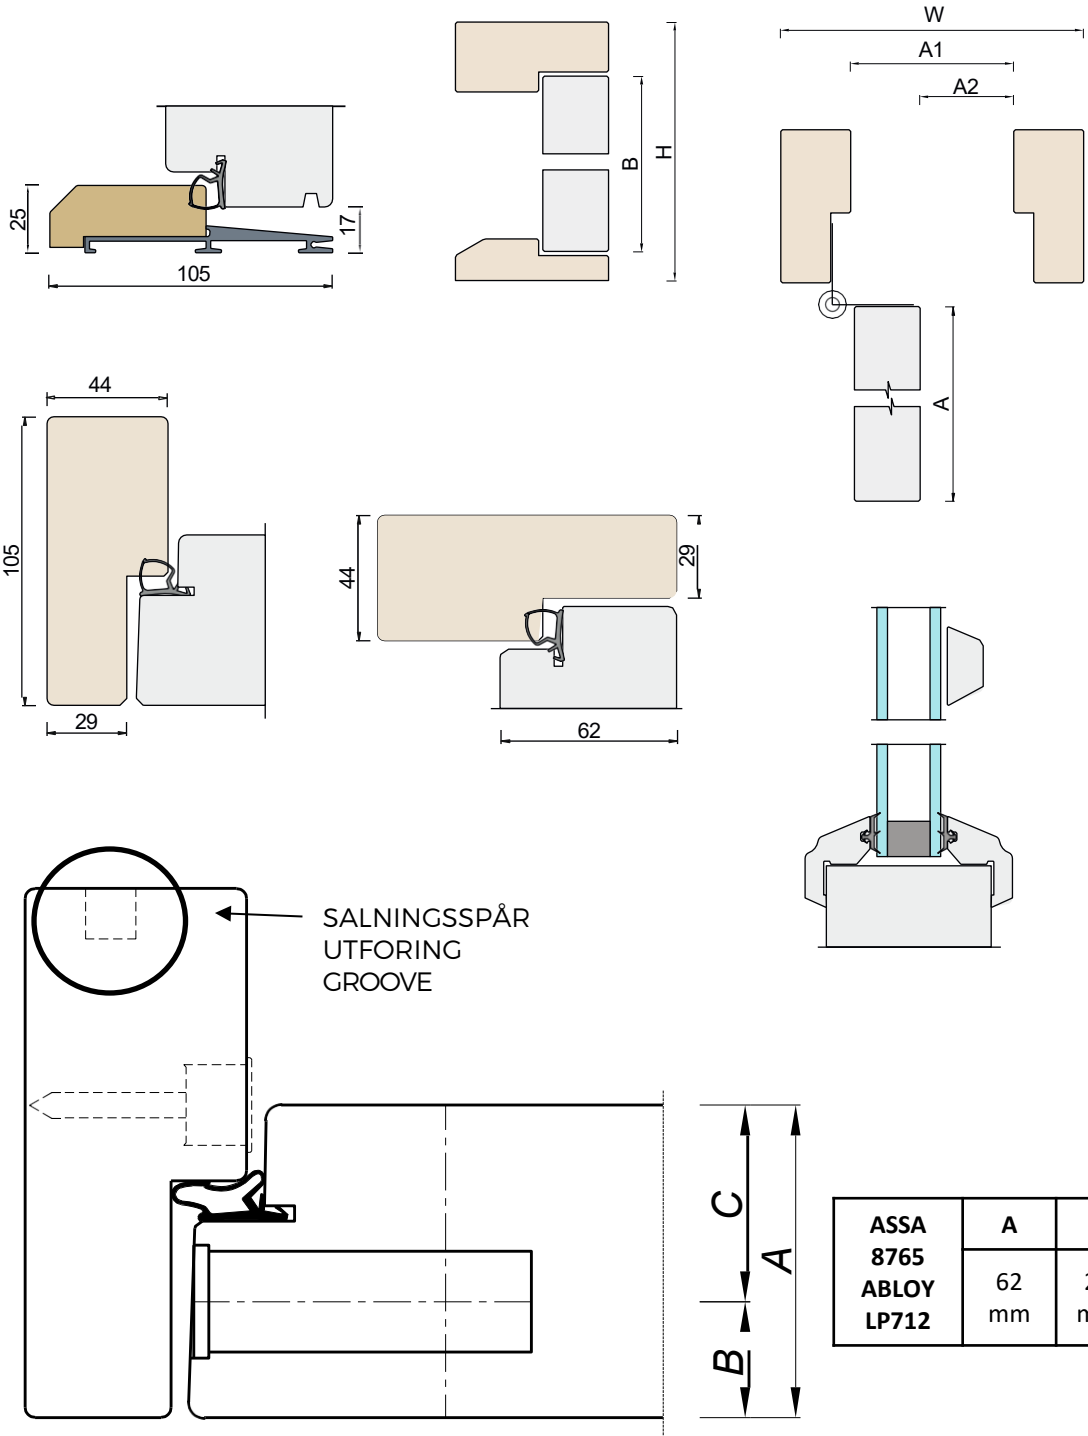

YTTERDÖRR/ YTTERDØR/ ENTRANCE DOOR

| mm | H | B | W | A | A1 | A2 |
|-----|------|------|-----|-----|-----|-----|
| M9 | | | 870 | 805 | 782 | 720 |
| M10 | | | 970 | 905 | 882 | 820 |
| M21 | 2070 | 2020 | | | | |

SIDOLJUS/ SIDELYS/ SIDELIGHT

| mm | H1 | H2 | W1 | W2 |
|------------|------|------|-----|-----|
| M3 | | | 290 | 202 |
| M21 | 2070 | 1970 | | |